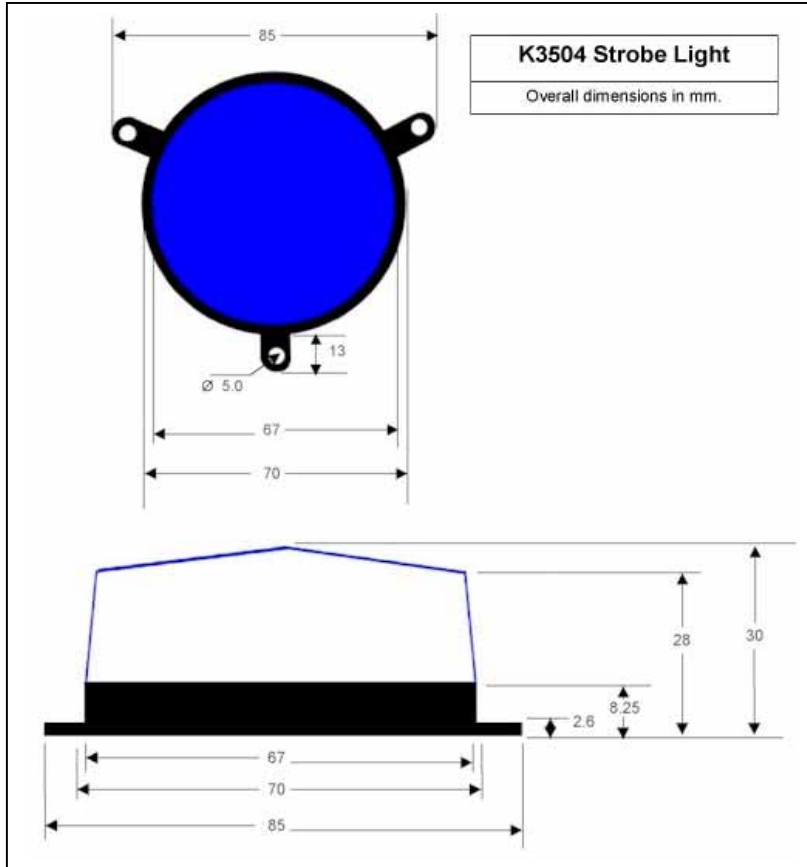

**Cat # K3504 Strobe Light**

### Specifications

Output	:	3 watts
Rated Voltage	:	6 ~ 12 Volts
Current Drain	:	180 mA
Flash Rate	:	90 per minute
Material:	Base	: Polycarbonate
	Lens	: Acrylic
Colour:	Base	: Black
	Lens	: Blue
Weight	:	60 grams