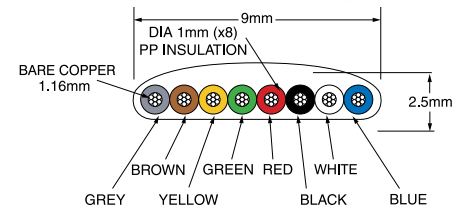

8 Conductor