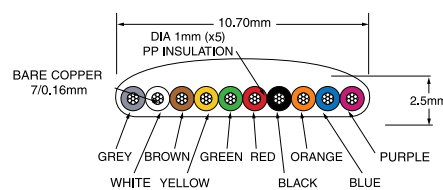

10 Conductor