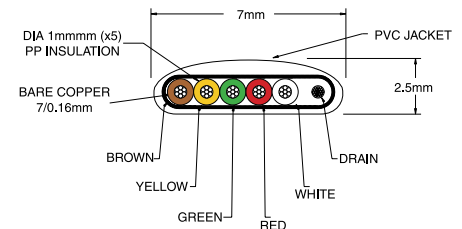

5 Conductor Shielded