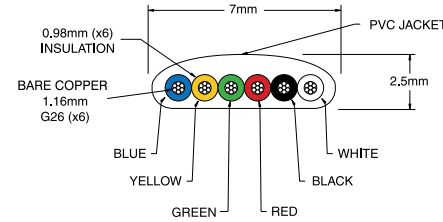

6 Conductor